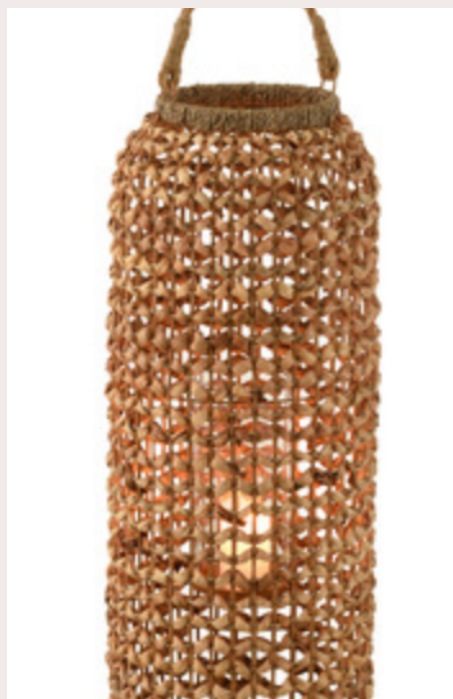

SIZE: 18 X 16,5 X 85 CM

STYLE: ORIENTALE

LUMIERE DECORATIVE

Découvrez nos luminaires décoratifs pour
illuminer vos événements et mettre en
valeur vos décors.

LUMINAIRES - ROTIN

LANTERNES (FR)

Lanternes Borneo

DIMENSION: 47 X 48 X 52 X H 98CM

STYLE: ELEGANT & NATUREL

LANTERNS (GB)

Light up your events with the exceptional
brilliance of our decorative luminaires

SUSPENSION (FR)

Suspension en rotin

SIZE Ø 38 X H 78CM