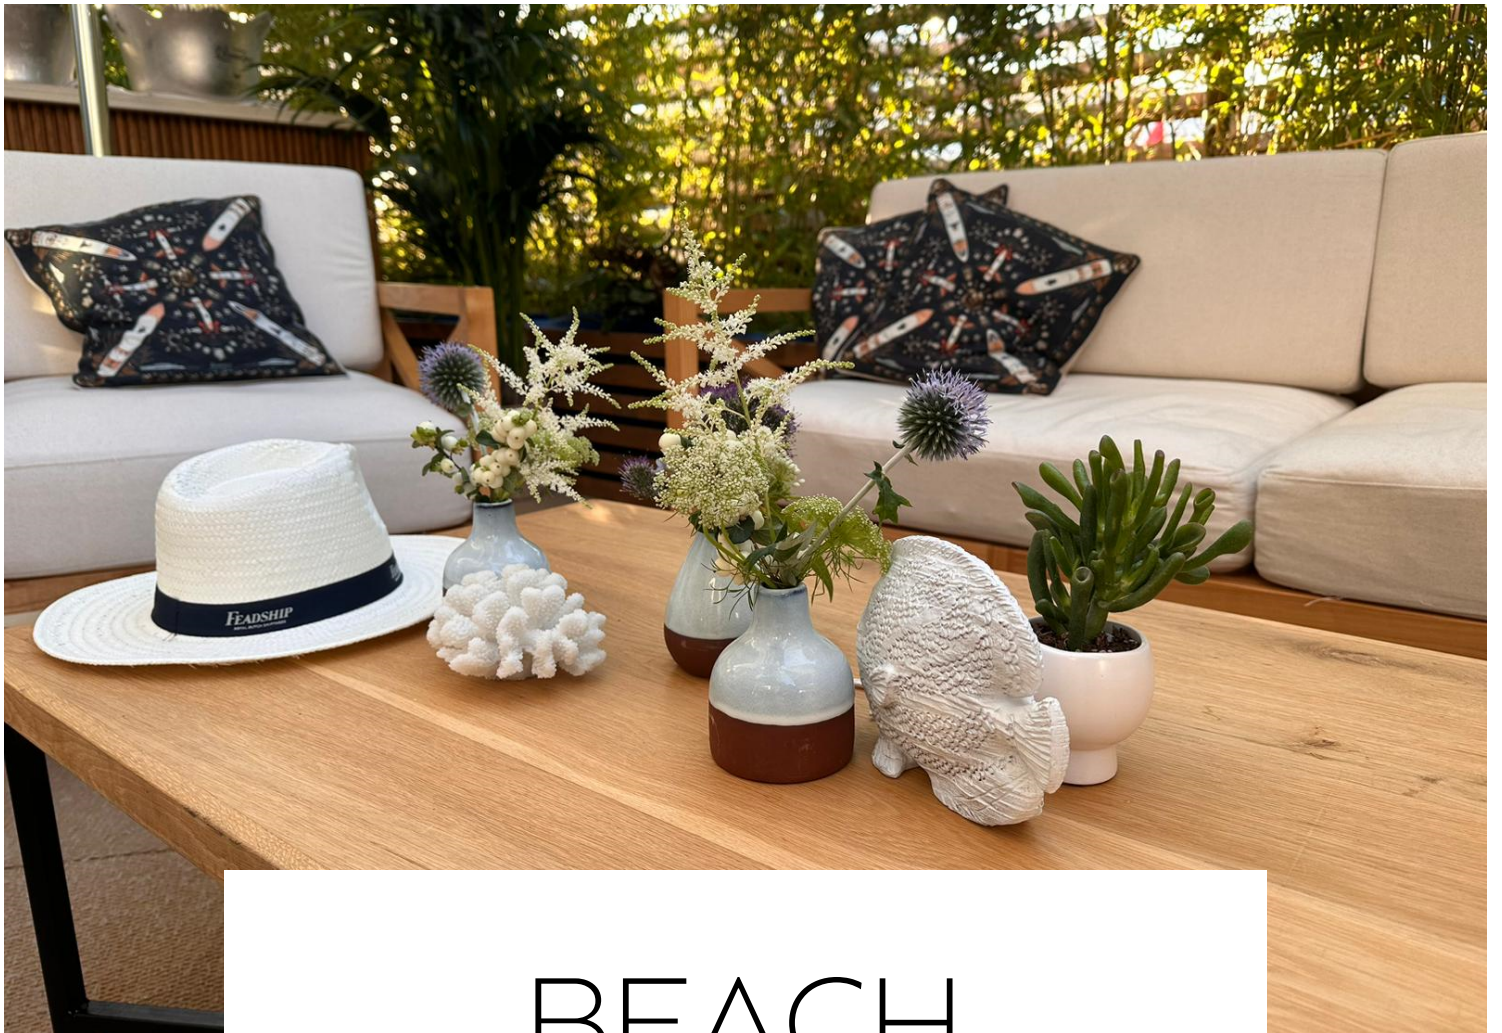

STYLE: BOHO

BAR (GB)

Our bar fronts can be customised in white, wood, or with personalised images or text.

BEACH

DECO ACCESORISATION

POOL & BEACH

POUF TRESSÉ
pouf rond bleu marine & blanc

TRANSAT
Chaise longue en bois &
Coussin de jardin