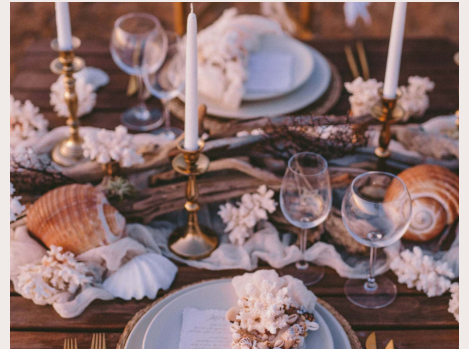

POUF TRESSÉ
pouf rond bleu marine

TRANSAT
Transat bois et blanc

COUSSIN
Gold Coloured Bracelet

COUSSIN
Gold Coloured Bracelet

NACRE
Nacre blanche

SEA DECORATION (GB)
Various shells, starfish...

COQUILLAGE
Divers coquillage, étoile de mer...