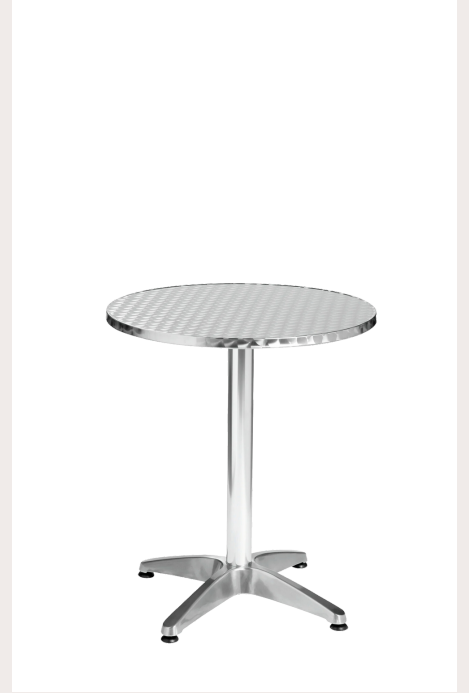

MATIÈRE :PLASTIQUE

MOBILIER COCKTAIL

CALENDALE LOUNGE

STAND COCKTAIL

CHAISE HAUTE (FR)

chaise haute en rotin & metal

DIMENSION: ASSISE: P 35

DIMENSION: PIEDS : H 75CM

STYLE: PERSONNALISABLE

MANGE-DEBOUT (FR)

Pied aluminium

DIMENSION: PLATEAUX 60X60 CM

DIMENSION: PIEDS: H 108 CM

STYLE: BISTROT

TABLE GUÉRIDON (FR)

pied aluminium

DIMENSION: PLATEAUX : Ø 60 CM

DIMENSION: PIEDS: H 74 CM

STYLE:STYLE BISTROT

BALI

MANGE DEBOUT (FR)

Mange debout & tabouret bambou

DIMENSION MANGE DEBOUT : 70 X 70 X H 105 CM

DIMENSION TABOURET : 35 X H 105 CM